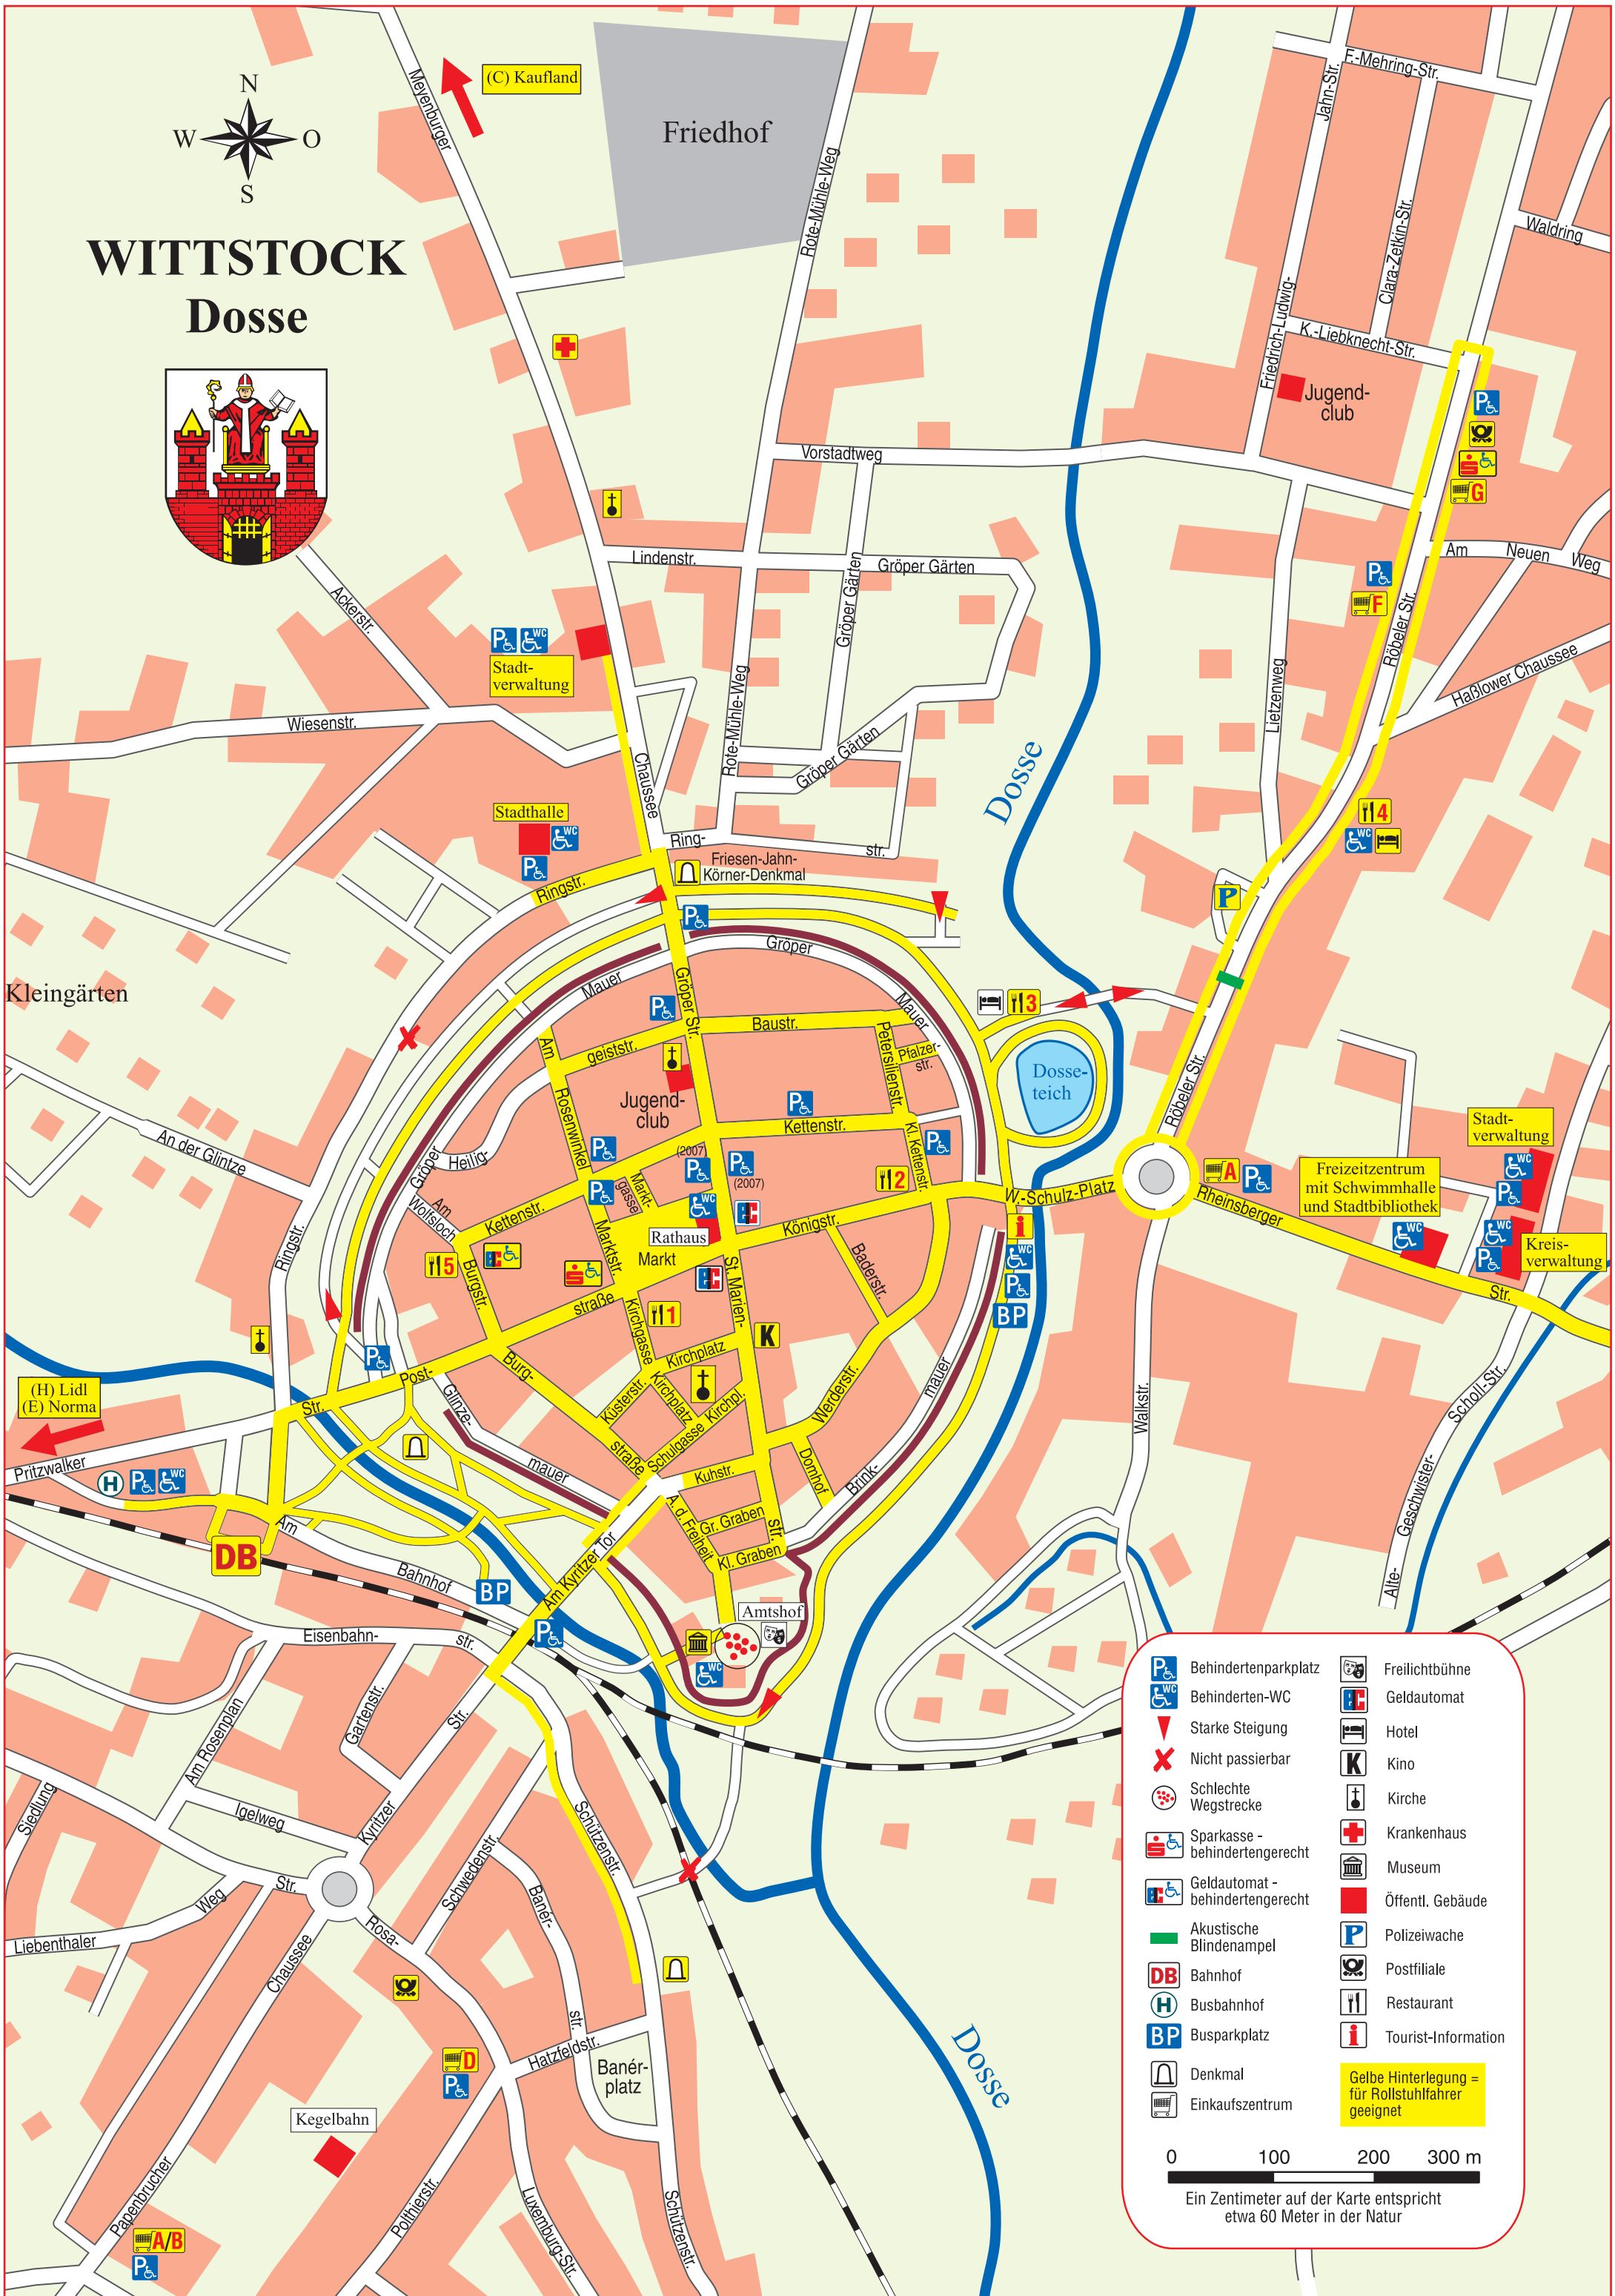

WITTSTOCK Dosse

- | | | | |
|--|--------------------------------|--|---------------------|
| | Behindertenparkplatz | | Freilichtbühne |
| | Behinderten-WC | | Geldautomat |
| | Starke Steigung | | Hotel |
| | Nicht passierbar | | Kino |
| | Schlechte Wegstrecke | | Kirche |
| | Sparkasse-behindertengerecht | | Krankenhaus |
| | Geldautomat-behindertengerecht | | Museum |
| | Akustische Blindenampel | | Öffentl. Gebäude |
| | Bahnhof | | Polizeiwache |
| | Busbahnhof | | Postfiliale |
| | Busparkplatz | | Restaurant |
| | Denkmal | | Tourist-Information |
| | Einkaufszentrum | | |
- Gelbe Hinterlegung = für Rollstuhlfahrer geeignet**

0 100 200 300 m
Ein Zentimeter auf der Karte entspricht etwa 60 Meter in der Natur